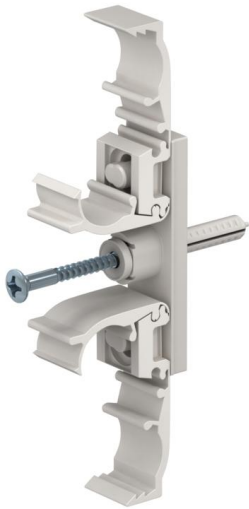

Speedclip met nagelplug SCP DUO (CP000)

Klem voor het eenvoudig, exact, snel en betrouwbaar bevestigen van koperen buizen DIN 49 020 en zware isolatiebuizen DIN 49 016.

Stamgegevens

Artikelnummer	963327
Type	CP000 18-19 6x55
Omschrijving 1	Speedclip SCP DUO
Omschrijving 2	met nagelplug Ø6mm
Merk	DQ
Dimensie	18-19/6,0x55mm
Kleur	lichtgrijs; RAL 7035
Materiaal	Polyamide
VPE1	50
Eenheid van hoeveelheid	Stuk
Gewicht	2,85 kg
Eenheid gewicht	kg/100 st.

Technische gegevens

Rijgbaar	nee
Aantal kabels/ buizen	2
bevestigingsgat	6 mm
Boorgat	6 mm
voor buisdiameter	18; 19
voor buisdiameter max.	18 mm
voor buisdiameter min.	19 mm
Gesloten	ja
Met inlage	nee
UV-bestendig	nee