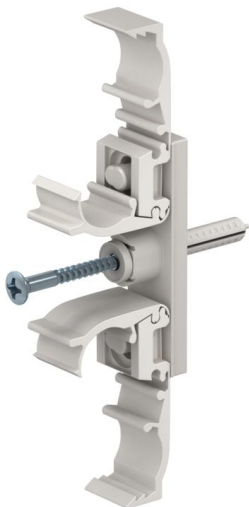

Klemmschelle Kunststoff mit Nageldübel SCP DUO (CP000)

Schelle für die einfache, exakte, schnelle und sichere Befestigung von Kupferrohren, Stahlpanzerrohren DIN 49 020 und schweren Isolierrohren DIN 49 016 mittels Schlagmontage ohne weitere Hilfsmittel.

Stammdaten

Artikelnummer	963327
Typ	CP000 18-19 6x55
Bezeichnung 1	Klemmschelle SCP DUO
Bezeichnung 2	mit Nageldübel Ø6mm
Marke	DQ
Dimension	18-19/6,0x55mm
Farbe	lichtgrau; RAL 7035
Werkstoff	Polyamid
VPE1	50
Mengeneinheit	Stück
Gewicht	2,85 kg
Gewichtseinheit	kg/100 St.

Technische Daten

Anreihbar	nein
Anzahl der Kabel/Rohre	2
Befestigungsloch	6 mm
Bohrloch	6 mm
für Rohrdurchmesser	18; 19
für Rohrdurchmesser max.	18 mm
für Rohrdurchmesser min.	19 mm
Geschlossen	ja
Mit Einlage	nein
UV-beständig	nein