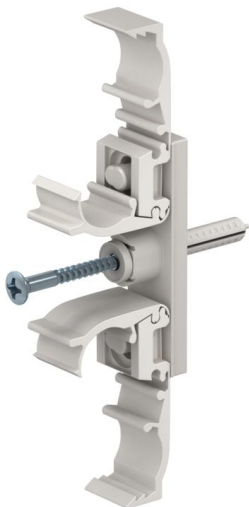

Speedclip met nagelplug SCP DUO (CP000)

Klem voor het eenvoudig, exact, snel en betrouwbaar bevestigen van koperen buizen DIN 49 020 en zware isolatiebuizen DIN 49 016.

Stamgegevens

Artikelnummer	963319
Type	CP000 15-16 6x55
Omschrijving 1	Speedclip SCP DUO
Omschrijving 2	met nagelplug Ø6mm
Merk	DQ
Dimensie	15-16/6,0x55mm
Kleur	lichtgrijs; RAL 7035
Materiaal	Polyamide
VPE1	50
Eenheid van hoeveelheid	Stuk
Gewicht	2,42 kg
Eenheid gewicht	kg/100 st.

Technische gegevens

Rijgbaar	nee
Aantal kabels/ buizen	2
bevestigingsgat	6 mm
Boorgat	6 mm
voor buisdiameter	15; 16
voor buisdiameter max.	15 mm
voor buisdiameter min.	16 mm
Gesloten	ja
Met inlage	nee
UV-bestendig	nee