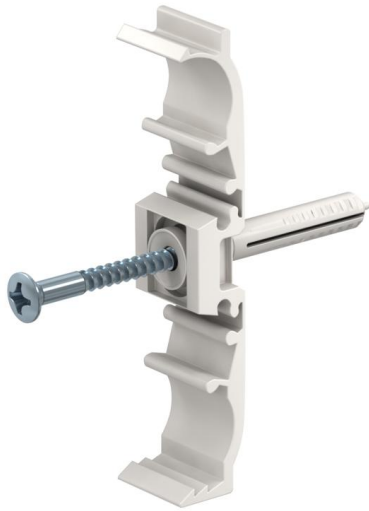

Speedclip met plug Ø 6 mm SCP (CP000)

Klem voor het eenvoudig, exact, snel en betrouwbaar bevestigen van koperen buizen DIN 49 020 en zware isolatiebuizen DIN 49 016, op M6 slagplug zonder verder extra gereedschap.

Stamgegevens

Artikelnummer	963060
Type	CP000 15-16 6x40
Omschrijving 1	Speedclip SCP
Omschrijving 2	met nagelplug Ø6mm
Merk	DQ
Dimensie	15-16/6,0x40mm
Kleur	lichtgrijs; RAL 7035
Materiaal	Polyamide
VPE1	100
Eenheid van hoeveelheid	Stuk
Gewicht	0,953 kg
Eenheid gewicht	kg/100 st.

Technische gegevens

Rijgbaar	nee
Aantal kabels/ buizen	1
bevestigingsgat	6 mm
Boorgat	6 mm
voor buisdiameter	15; 16
voor buisdiameter max.	16 mm
voor buisdiameter min.	15 mm
Gesloten	ja
Met inlage	nee
UV-bestendig	nee