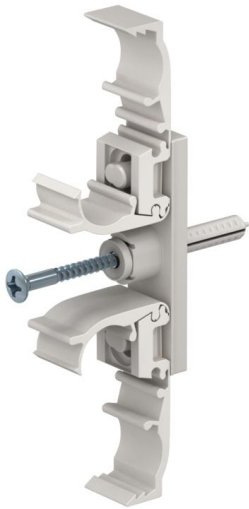

Speedclip met nagelplug SCP DUO (CP000)

Klem voor het eenvoudig, exact, snel en betrouwbaar bevestigen van koperen buizen DIN 49 020 en zware isolatiebuizen DIN 49 016.

Stamgegevens

Artikelnummer	963300
Type	CP000 10-12 6x55
Omschrijving 1	Speedclip SCP DUO
Omschrijving 2	met nagelplug Ø6mm
Merk	DQ
Dimensie	10-12/6,0x55mm
Kleur	lichtgrijs; RAL 7035
Materiaal	Polyamide
VPE1	50
Eenheid van hoeveelheid	Stuk
Gewicht	2,292 kg
Eenheid gewicht	kg/100 st.

Technische gegevens

Rijgbaar	nee
Aantal kabels/ buizen	2
bevestigingsgat	6 mm
Boorgat	6 mm
voor buisdiameter	10;12
voor buisdiameter max.	10 mm
voor buisdiameter min.	12 mm
Gesloten	ja
Met inlage	nee
UV-bestendig	nee