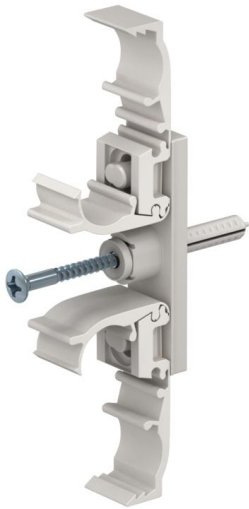

Klemmschelle Kunststoff mit Nageldübel SCP DUO (CP000)

Schelle für die einfache, exakte, schnelle und sichere Befestigung von Kupferrohren, Stahlpanzerrohren DIN 49 020 und schweren Isolierrohren DIN 49 016 mittels Schlagmontage ohne weitere Hilfsmittel.

Stammdaten

Artikelnummer	963300
Typ	CP000 10-12 6x55
Bezeichnung 1	Klemmschelle SCP DUO
Bezeichnung 2	mit Nageldübel Ø6mm
Marke	DQ
Dimension	10-12/6,0x55mm
Farbe	lichtgrau; RAL 7035
Werkstoff	Polyamid
VPE1	50
Mengeneinheit	Stück
Gewicht	2,292 kg
Gewichtseinheit	kg/100 St.

Technische Daten

Anreihbar	nein
Anzahl der Kabel/Rohre	2
Befestigungsloch	6 mm
Bohrloch	6 mm
für Rohrdurchmesser	10;12
für Rohrdurchmesser max.	10 mm
für Rohrdurchmesser min.	12 mm
Geschlossen	ja
Mit Einlage	nein
UV-beständig	nein