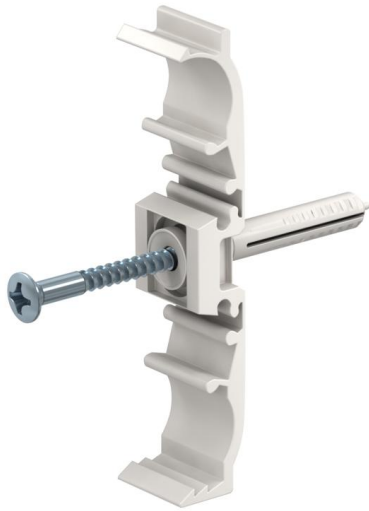

Speedclip met plug Ø 6 mm SCP (CP000)

Klem voor het eenvoudig, exact, snel en betrouwbaar bevestigen van koperen buizen DIN 49 020 en zware isolatiebuizen DIN 49 016, op M6 slagplug zonder verder extra gereedschap.

Stamgegevens

Artikelnummer	963052
Type	CP000 10-12 6x40
Omschrijving 1	Speedclip SCP
Omschrijving 2	met nagelplug Ø6mm
Merk	DQ
Dimensie	10-12/6,0x40mm
Kleur	lichtgrijs; RAL 7035
Materiaal	Polyamide
VPE1	100
Eenheid van hoeveelheid	Stuk
Gewicht	1,045 kg
Eenheid gewicht	kg/100 st.

Technische gegevens

Rijgbaar	nee
Aantal kabels/ buizen	1
bevestigingsgat	6 mm
Boorgat	6 mm
voor buisdiameter	10; 12
voor buisdiameter max.	12 mm
voor buisdiameter min.	10 mm
Gesloten	ja
Met inlage	nee
UV-bestendig	nee