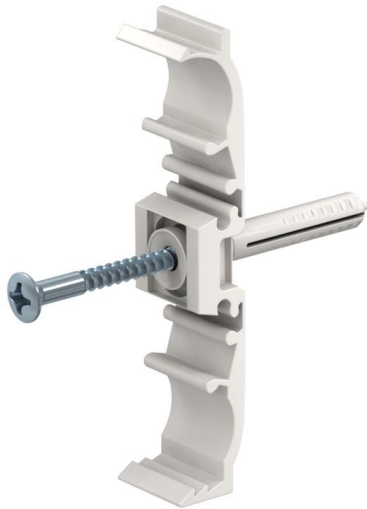

Klemmschelle Kunststoff mit Nageldübel Ø 6mm SCP (CP000)

Schelle für die einfache, exakte, schnelle und sichere Befestigung von Kupferrohren, Stahlpanzerrohren DIN 49 020 und schweren Isolierrohren DIN 49 016 mittels Schlagmontage oder bei der Variante M6 durch aufdrehen auf ein M6 Gewinde ohne weitere Hilfsmittel.

Stammdaten

| | |
|-----------------|---------------------|
| Artikelnummer | 963052 |
| Typ | CP000 10-12 6x40 |
| Bezeichnung 1 | Klemmschelle SCP |
| Bezeichnung 2 | mit Nageldübel Ø6mm |
| Marke | DQ |
| Dimension | 10-12/6,0x40mm |
| Farbe | lichtgrau; RAL 7035 |
| Werkstoff | Polyamid |
| VPE1 | 100 |
| Mengeneinheit | Stück |
| Gewicht | 1,045 kg |
| Gewichtseinheit | kg/100 St. |