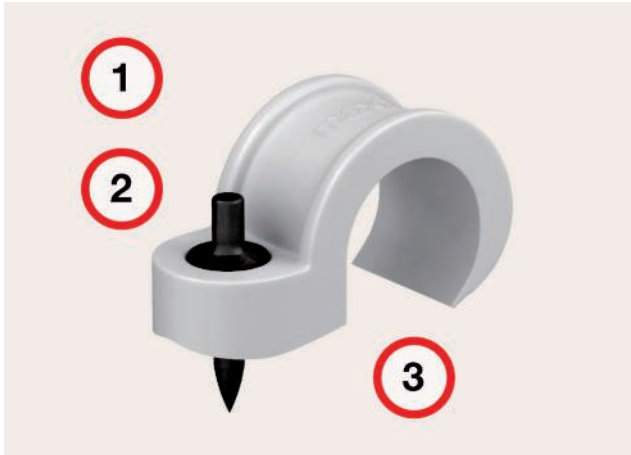

Speedclip met nagelplug SCP DUO (CP000)

Klem voor het eenvoudig, exact, snel en betrouwbaar bevestigen van koperen buizen DIN 49 020 en zware isolatiebuizen DIN 49 016.

Polyamide

Type	Kleur	Plug-Ø mm	Lengte plug mm	Voor buis-Ø mm	Inhoud VPE Stuk	Gewicht kg/VPE	Omverpakking VPE	Bestelnr.
CP000 10-12 6*55	lichtgrijs	6,00	55,00	10,00-12,00	50	1,14	5	963 30 0
CP000 15-16 6*55	lichtgrijs	6,00	55,00	15,00-16,00	50	1,21	5	963 31 9
CP000 18-19 6*55	lichtgrijs	6,00	55,00	18,00-19,00	50	1,43	5	963 32 7
CP000 20-22 6*55	lichtgrijs	6,00	55,00	20,00-22,00	50	1,48	5	963 33 5

Clip-Fixx

De snelle clip voor buisbevestiging

Eenvoudig 3 maal goed :

1. Materiaal clip: polypropyleen PP
2. Materiaal Fixpin: gehard staal, Ø 4 mm, lengte 27 mm
3. Voor buisdiameters van 12 - 25 mm

Gebruik/Montage