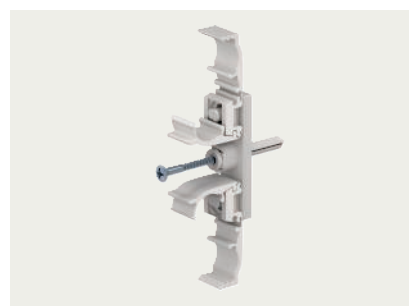

Speedclip zonder plug SCP-M6 DUO (CP000)

Klem voor het eenvoudig, exact, snel en betrouwbaar bevestigen van koperen buizen DIN 49 020 en zware isolatiebuizen DIN 49 016 op M6 slagplug.

Polyamide

Type	Kleur	Voor buis-Ø mm	Inhoud VPE Stuk	Gewicht kg/VPE	Omverpakking VPE	Bestelnr.
CP000 15-16 M6	lichtgrijs	15,00-16,00	25	0,52	10	963 51 1
CP000 SCP DUO 20-22 M6	lichtgrijs	20,00-22,00	25	0,62	10	963 54 6

Clip-Fixx

De snelle clip voor buisbevestiging

Eenvoudig 3 maal goed :

1. Materiaal clip: polypropyleen PP
2. Materiaal Fixpin: gehard staal, Ø 4 mm, lengte 27 mm
3. Voor buisdiameters van 12 - 25 mm

Gebruik/Montage