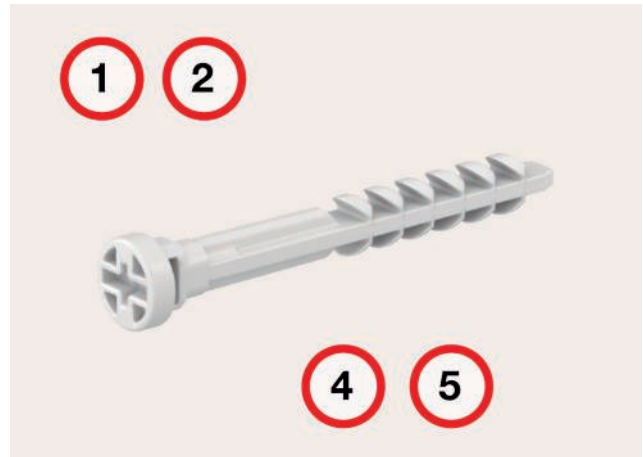

Snelle en eenvoudige montage met opklik en doordruk bevestigingstechniek.