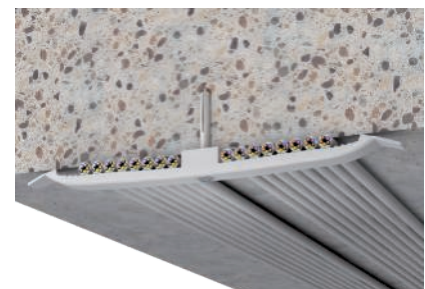

bevestigen tot 16 kabels 3 X 1,5 mm²