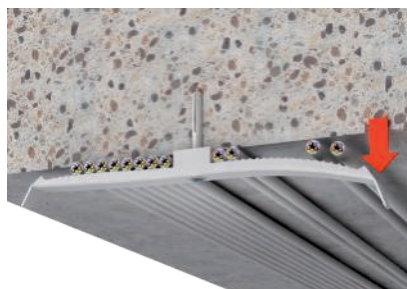

Kabels inklemmen