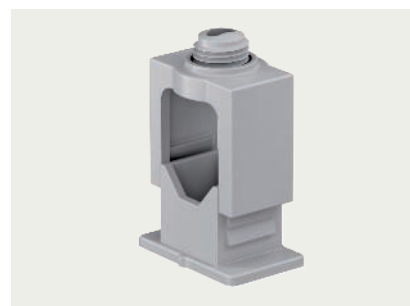

EIGENSCHAPPEN:

- Klem van slagvast polystyrol
- Met hechtvoet, slobgat of voor het vastschroeven op schroefdraad M6
- Klembereik 6-16 mm
- De kabel wordt met de klemschroef gefixeerd
- Kleur: lichtgrijs RAL 7035

ISO-klem voor 1 leiding (OZ62)

Voor de bevestiging van kabels, leidingen en buizen.

Polystyreen

Type	Kleur	voor kabel- Ø mm	Inhoud VPE Stuk	Gewicht kg/VPE	Omver- pakking VPE	Bestelnr.
OZ062 1*6-16	lichtgrijs	6,00-16,00	100	0,58	12	904 45 7