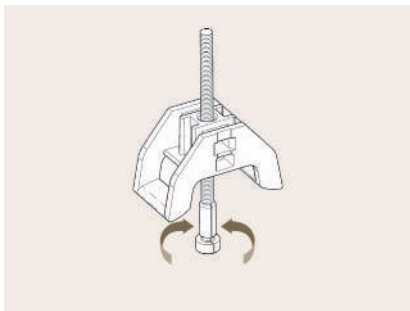

EIGENSCHAPPEN:

- Voorgemonteerde M8-schuifmoer van rvs
- Direct, zonder ontbramen vooraf op een beschadigd tapeind (M6 en M8) monteerbaar
- Een klem voor vele buismaten
- Flexibele lokatiebepaling van de sluiting
- Eenvoudig en snel met de meegeleverde spanner monteerbaar
- Aanmerkelijke tijdbesparing bij de montage

TECHNISCHE GEGEVENS:

- Kunststof:
  - Polyamide PA6
- Halogeen- en siliconenvrij
- Kleur: grijs (RAL7037)
- Temperatuurbestendigheid:
  - 80°C lange termijn
  - 130°C korte termijn
  - -10°C montage
  - -40°C gebruik
- Vlambestendigheid: UL 94 V2 - 1,6 mm
- UV-bestendigheid: het product kan onder UV-belasting (weersinvloeden) in droogwarm en in vochtigwarm klimaat worden gebruikt gedurende tenminste 5 tot 6 jaar zonder dat de gebruikseigenschappen veranderen

GEbruIKSAANWIJZING:

M6-bus

M6-bus op M6-tapeind draaien