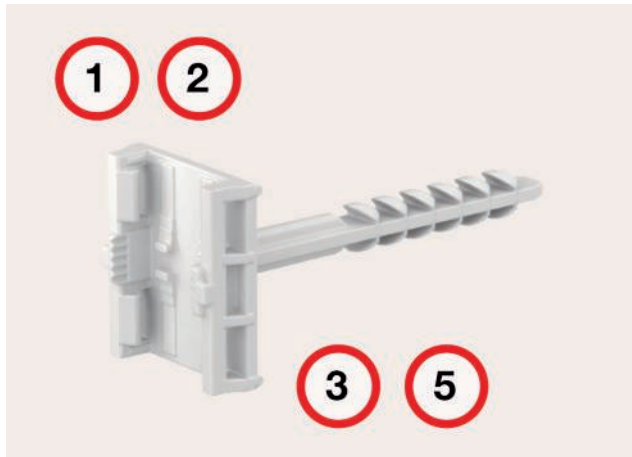

Steeklus STS gebogen (OZ050)

Steeklus voor de bevestiging van leidingen met \varnothing 13 mm tot \varnothing 40 mm (afhankelijk van het type). 6 mm gat boren met een diepte van 35 mm tot 65 mm, afhankelijk van de \varnothing en de hoeveelheid kabels/leidingen.

Snelle en eenvoudige montage met opklik en doordruk bevestigingstechniek.

Alle voordelen op een rij:

1. Er is weinig kracht nodig om plug in wand of plafond te drukken
2. Alleen voorboren \varnothing 6 mm, plug met hand insteken
3. De OPDZ kan voor of na de montage op de Steck-Fixx geplaatst worden
4. De Steck-Fixx doorsteek, kan dienen voor zowel bevestiging van kabelbinders als voor bevestiging van OPDZ
5. De plug kan middels draaien weer gedemonteerd worden