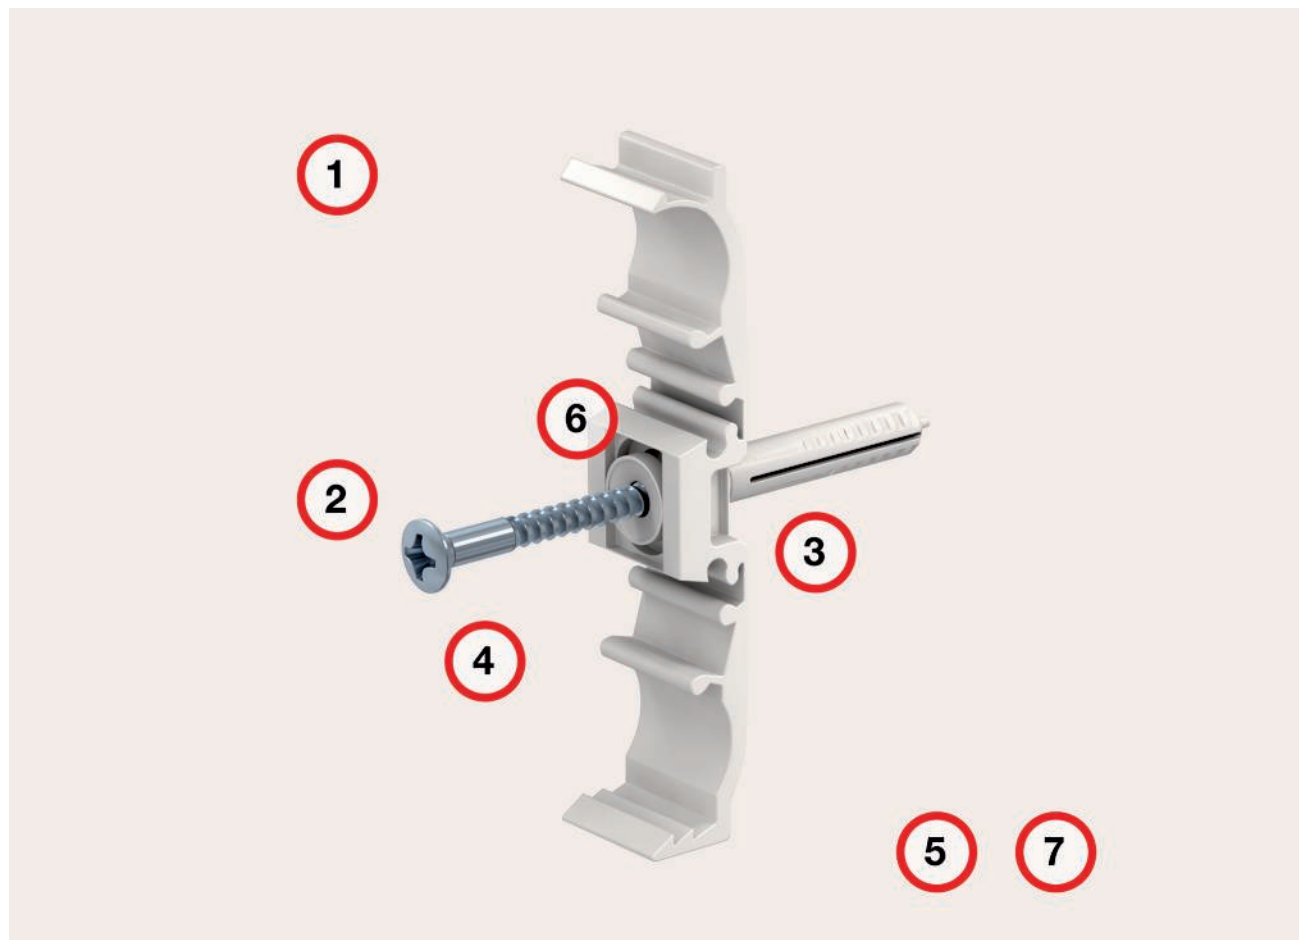

Speedclip SCP

Door klikbevestiging tijd en kosten besparend

Zeven goede redenen voor de Speedclip SCP:

1. Tot 50% tijdbesparing

- Door eenvoudige en snelle slagmontage en kliksysteem

2. Met en zonder voormonteerde plug leverbaar

- Ook met 5mm plug leverbaar

3. Klem en plug van nylon

- Scheurvast, hitte- en koudebestendig
- Verouderingsbestendig

4. Verzinkte nagels met slagbeschermde kruiskop

- Voor hoge roestbestendigheid en eenvoudige demontage

5. Ook met "DUO-blok" leverbaar

- 2 buizen met een houder bevestigen - effectiever kan haast niet

6. Eenvoudige montage

- Eenvoudig in te slaan

7. KIWA-gecertificeerd

- SCP met buisdiameter van 10 t/m max. 25mm