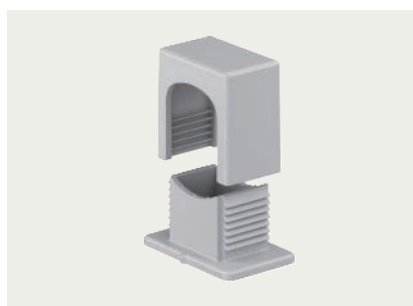

EIGENSCHAPPEN:

- Klem van slagvast polystyrol
- Met hechtvoet, slobgat of voor het vastschroeven op schroefdraad M6
- Klembereik 6-16 mm
- Kleur: lichtgrijs RAL 7035

ISO drukklem voor 1 leiding (OZ060)

Voor de bevestiging van kabels, leidingen en buizen.

Polystyreen

Type	Kleur	voor kabel- Ø mm	Inhoud VPE Stuk	Gewicht kg/VPE	Omver- pakking VPE	Bestelnr.
OZ060 1*6-16	lichtgrijs	6,00-16,00	100	0,46	12	904 45 5