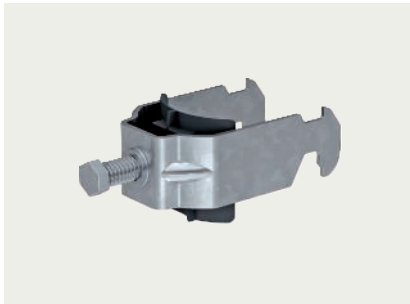

C-profielrails, sleufbreedte 16,5 mm, met gat (MZ048)

Voor toepassing als drager voor kabel- of buisinstallatie.
Geschikt voor gebruik met de beugelklem (hamerkopvoet).

Staal thermisch verzinkt

Type	Hoogte mm	Breedte buitenmaat mm	Materiaal- dikte mm	Gatvorm	Lengte m	Inhoud VPE Stuk	Gewicht kg/VPE	Omver- pakking VPE	Bestelnr.
MZ048G18*35*2,0	18,00	35,00	1,50	Sleufgat	2,00	1	1,78	1	981 65 5

Beugelklem voor C-profiel

EIGENSCHAPPEN:

- Thermisch verzinkt 50µ voor professionele, langdurige toepassing
- Met hamerkopvoet voor toepassing in C-profielrails van 16mm tot 17mm sleufbreedte
- Met zeskantbout voor snel vastzetten van leidingen en buizen
- Schroefdraad M6, schroefkop met sleutelwijdte of M10