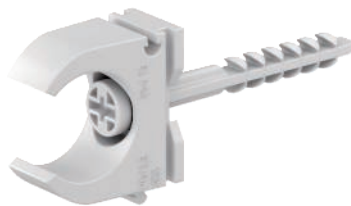

Snelle en eenvoudige montage met opklik en doordruk bevestigingstechniek.

Alle voordelen op een rij:

1. Er is weinig kracht nodig om plug in wand of plafond te drukken
2. Alleen voorboren $\varnothing$ 6 mm, plug met hand insteken
3. De OPDZ kan voor of na de montage op de Steck-Fixx geplaatst worden
4. De Steck-Fixx doorsteek, kan dienen voor zowel bevestiging van kabelbinders als voor bevestiging van OPDZ
5. De plug kan middels draaien weer gedemonteerd worden

Gebruik/Montage