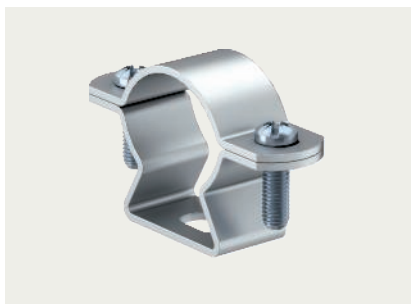

Afstandsklem metaal

EIGENSCHAPPEN:

- Snelle buis- en leidinginstallatie zonder demontage van de complete klem dankzij draaibaar been

Afstandsklem met slobgat (MZ033)

Staal elektrolytisch verzinkt

Type	Voor buis-Ø mm	voor buis-Ø M	Inhoud VPE Stuk	Gewicht kg/VPE	Omver- pakking VPE	Bestelnr.
MZ033 / 11-13mm	11,00-13,00	12,00	50	1,16	12	904 30 0
MZ033 / 14-16mm	14,00-16,00	16,00	50	1,22	10	904 30 1
MZ033 / 19-21mm	19,00-21,00	20,00	50	1,37	10	904 30 2
MZ033 / 24-29mm	24,00-29,00	25,00	50	1,74	9	904 30 3
MZ033 / 30-38mm	30,00-38,00	32,00	25	1,01	10	904 30 4
MZ033 / 39-48mm	39,00-48,00	40,00	25	1,20	12	904 30 5
MZ033 / 48-54mm	48,00-54,00	50,00	25	1,45	12	904 30 6
MZ033 / 54-63mm	54,00-63,00	63,00	20	1,39	8	904 30 7