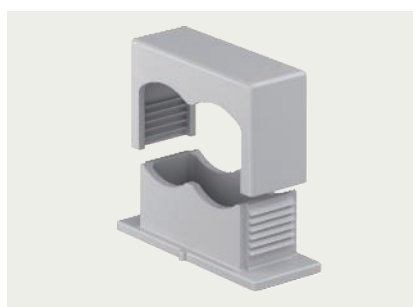

ISO drukklem voor 2 leidingen (OZ061)

Voor de bevestiging van kabels, leidingen en buizen.

Polystyreen

Type	Kleur	voor kabel- Ø mm	Inhoud VPE Stuk	Gewicht kg/VPE	Omver- pakking VPE	Bestelnr.
OZ061 2*6-16	lichtgrijs	6,00-16,00	25	0,26	10	904 45 6