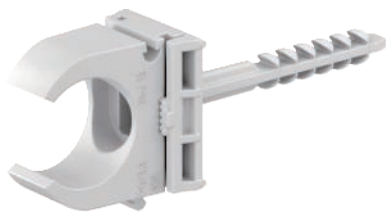

Gebruik/Montage