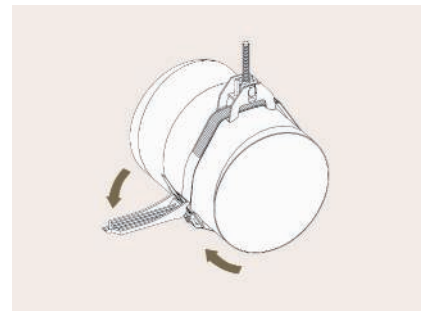

UNO-spanner voor betrouwbaar spannen van de band

GEbruIKSAANWIJZING:

M8-tapeind met schuifmoer van rvs.

M8-schroefdraad invoeren en met schuifmoer fixeren

Speedclip UNO-LB (OZ035)

Bevestigingssysteem bestaande uit een blok en een band voor de bevestiging van PVC-buizen van Ø 40 mm tot Ø 125 mm en ontluchttingsbuistypen tot Ø 350 mm (met verlengingsband), alleen voor hangende montage. Zonder rubberen geluiddemper. Maximale belasting 30 kg.