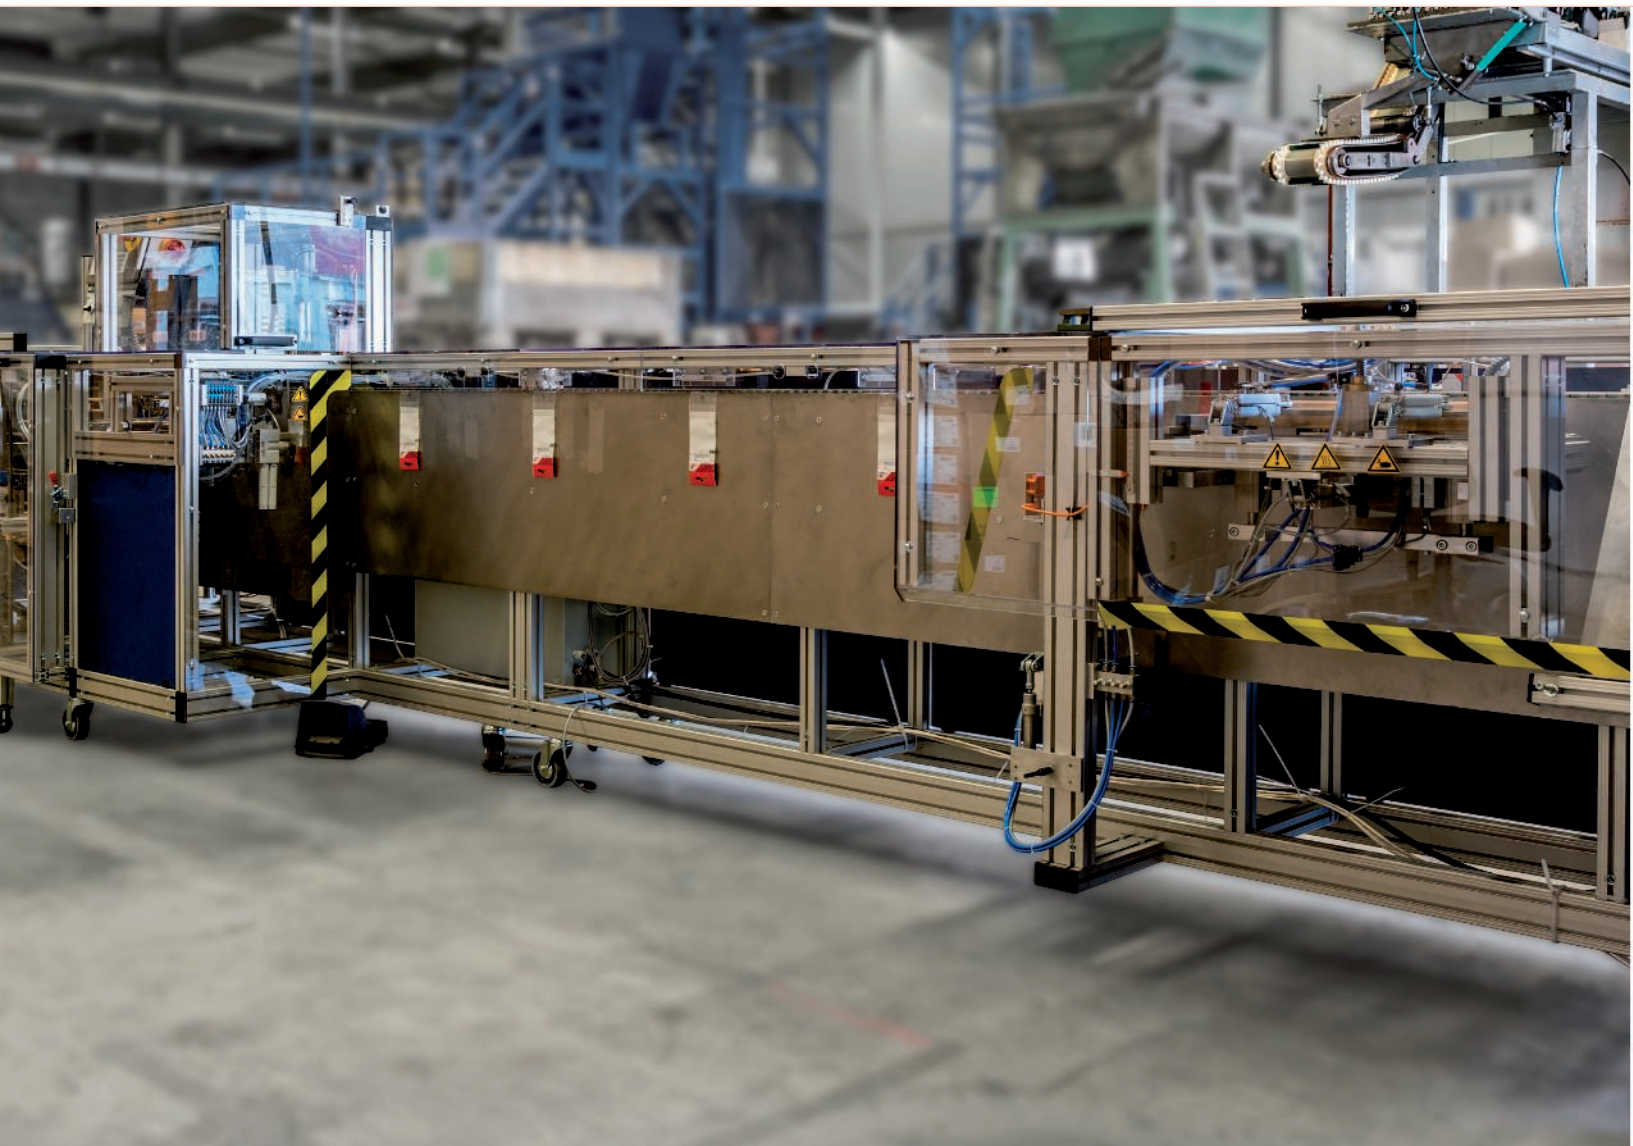

Automatisch – Flexibel – Snel

Met onze nieuwe Plug & Pack zakjesmachine zetten we een nieuwe stap. Van etikettering tot het sluiten van de zakjes, het gebeurt allemaal in een machine. Het verpakken van onze producten in zakjes kan in eigen huis eenvoudig, snel en efficiënt gebeuren. Er is een keuze uit 7 verschillende maatvoeringen. Kleine aantallen kunnen snel en zichtbaar verpakt worden. Het promoten van de producten in de diverse displays is dankzij de versterkte bovenkant simpel en gemakkelijk.