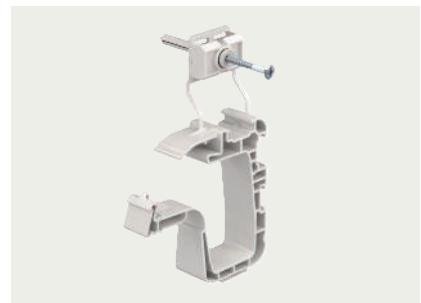

Speedclip met speedplug, max. 20 leidingen KKS20 (OZ114)

Voor het snel installeren van leidingen achter verlaagde plafonds.

Polypropyleen

Type	Kleur	Aantal leidingen NYM 3 x 1,5	Plug-Ø mm	Lengte plug mm	Inhoud VPE Stuk	Gewicht	Omverpakking VPE	Bestelnr.
OZ114 KKS20 6*55	lichtgrijs	20,00	6,00	55,00	100	3,34	1	904 97 8