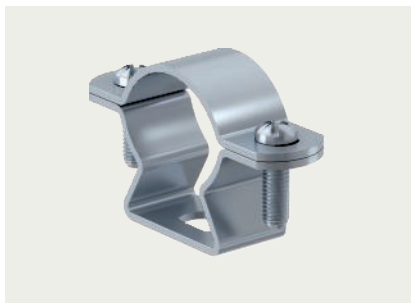

Marinezadel, dubbel, 1 gats, ø 5,5 mm (MZ019)

Voor de bevestiging van leidingen en buizen op beton.

Staal verzinkt

Type	voor buis-Ø mm	voor buis-Ø M	voor buis-Ø PG	voor buis-Ø inch	Inhoud VPE Stuk	Gewicht kg/VPE	Omver- pakking VPE	Bestelnr.
MZ019 D 15-16 mm	15-16	16,00	9,00	5/8	150	2,77	4	900 90 5
MZ019 D 17-18 mm	17-18	–	11,00	3/4	100	2,67	2	900 92 1
MZ019 D 19-20 mm	19-20	20,00	13,50	–	100	2,25	2	900 91 0
MZ019 D 21-22 mm	21-22	–	–	–	100	2,41	2	900 90 7
MZ019 D 23-24 mm	23-24	–	16,00	–	100	2,50	1	900 92 2
MZ019 D 24-25 mm	24-25	25,00	–	1	100	2,80	1	900 91 3
MZ019 D 27-28 mm	27-28	–	21,00	–	50	3,30	2	900 91 1
MZ019 D 34-35 mm	34-35	–	–	–	25	1,00	4	900 92 3
MZ019 D 39-40 mm	39-40	40,00	–	–	25	1,05	4	900 92 4

Afstandsklem metaal

EIGENSCHAPPEN:

- Snelle buis- en leidinginstallatie zonder demontage van de complete klem dankzij draaibaar been

Afstandsklem met slobgat (MZ033)

Staal elektrolytisch verzinkt

Type	Voor buis-Ø mm	voor buis-Ø M	Inhoud VPE Stuk	Gewicht kg/VPE	Omver- pakking VPE	Bestelnr.
MZ033 / 11-13mm	11,00-13,00	12,00	50	1,16	12	904 30 0
MZ033 / 14-16mm	14,00-16,00	16,00	50	1,22	10	904 30 1
MZ033 / 19-21mm	19,00-21,00	20,00	50	1,37	10	904 30 2
MZ033 / 24-29mm	24,00-29,00	25,00	50	1,74	9	904 30 3
MZ033 / 30-38mm	30,00-38,00	32,00	25	1,01	10	904 30 4
MZ033 / 39-48mm	39,00-48,00	40,00	25	1,20	12	904 30 5
MZ033 / 48-54mm	48,00-54,00	50,00	25	1,45	12	904 30 6
MZ033 / 54-63mm	54,00-63,00	63,00	20	1,39	8	904 30 7